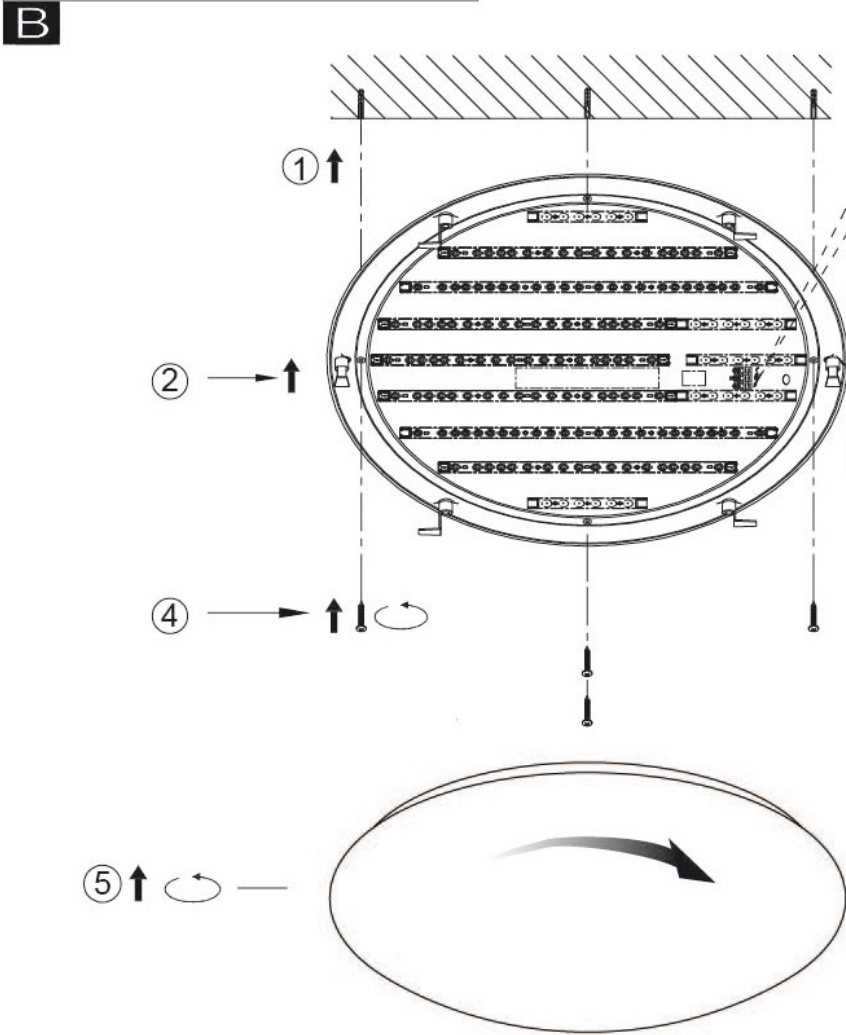

# GLOBO

LIGHTING

www.globo-lighting.com

48383

-  Synchronize
-  30s OFF
-  3000K/4500K/6000K

GLOBO Handels GmbH  
 Gewerbestr. 3  
 A-9184 Sankt Peter