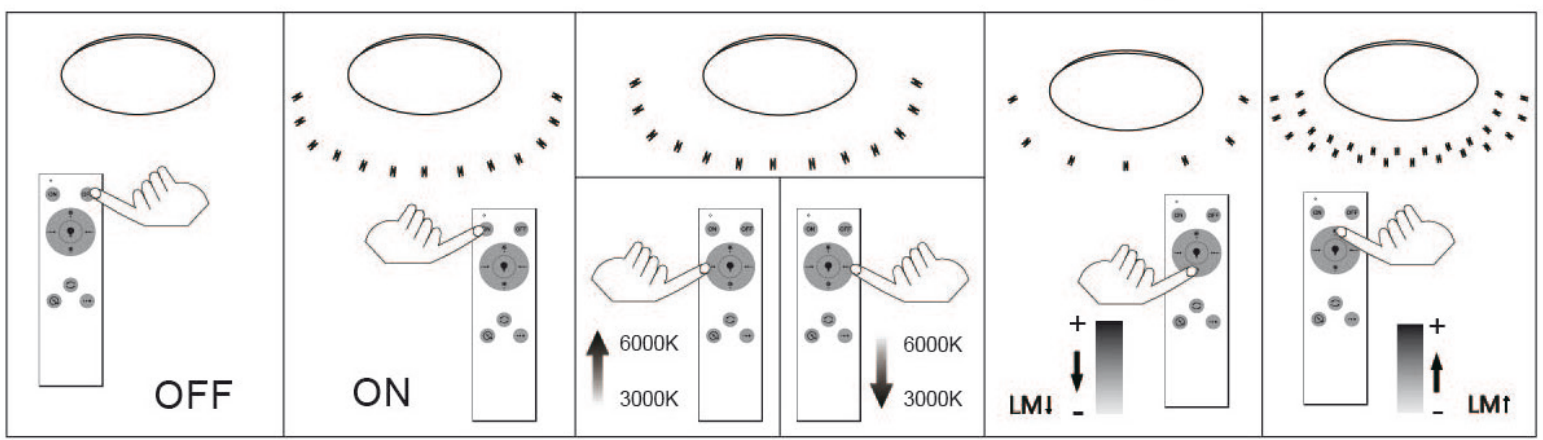

# GLOBO

LIGHTING

www.globo-lighting.com

48383

-  Synchronize
-  30s OFF
-  3000K/4500K/6000K

GLOBO Handels GmbH  
 Gewerbestr. 3  
 A-9184 Sankt Peter