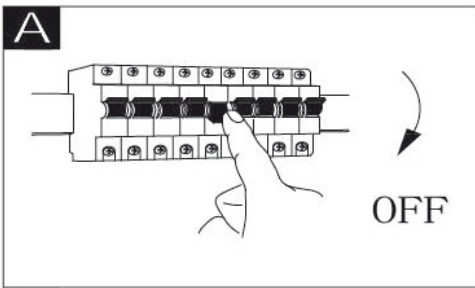

# GLOBO

LIGHTING

www.globo-lighting.com

48383

-  Synchronize
-  30s OFF
-  3000K/4500K/6000K

GLOBO Handels GmbH  
 Gewerbestr. 3  
 A-9184 Sankt Peter